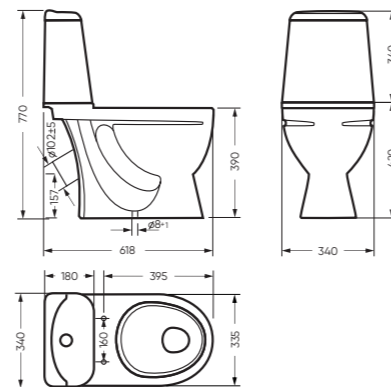

УНИТАЗ-КОМПАКТ

ИДЕАЛ 340 x 770 x 618

Комплектация: унитаз, бачок, сиденье,
арматура, крепления
Ободковая чаша: да
Функция антисплеск: да
Объем бачка: 6,0 л
Вес в упаковке: 30,43 кг STD
31,38 кг CMF

STD WC.CC/Ideal/1-P/WHT.G

CMF WC.CC/Ideal/2-DM/WHT.G