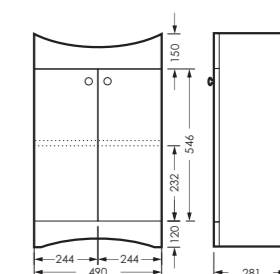

## АТТИКА

тумба двухстворчатая

490 x 820 x 281

ATKSACW50013F1

ПОСТАВКА:  
в собранном виде

умывальник  
АТТИКА 50 УП

WB.FN/Attica/50-C/WHT.G