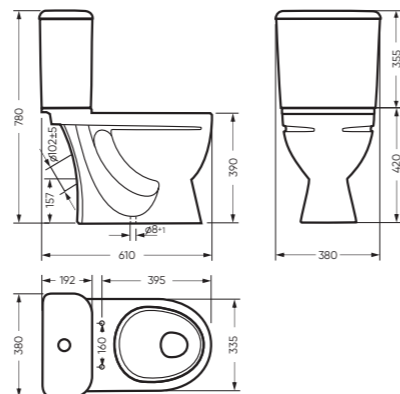

УНИТАЗ-КОМПАКТ

СТАНДАРТ 380 x 780 x 610

Комплектация: унитаз, бачок, сиденье,
арматура, крепления
Ободковая чаша: да
Функция антисплеск: да
Объем бачка: 7,0 л
Вес в упаковке: 32,35 кг STD
33,28 кг CMF

микрелифт

STD WC.CC/Standart/1-P/WHT.G

CMF WC.CC/Standart/2-DM/WHT.G

CMF