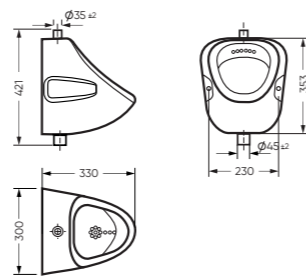

Компактный, но глубокий подвесной писсуар ОРИОН имеет открытое крепление, которое облегчает монтаж. Умывальник КОМФОРТ представлен в базовом размере 50 сантиметров и с возможностью монтажа к стене или на кронштейны. Мини-умывальник ВЕЕР продуман как угловая модель, которая сохраняет все возможное пространство в помещении без ущерба функциональности.

## ПИССУАР

ОРИОН 300 x 421 x 330

Комплектация: писсуар

Тип: писсуар

Способ монтажа: подвесной

Вес в упаковке: 9,96 кг

PS/Orion/Mech/WHT.G

## УМЫВАЛЬНИК

КОМФОРТ

500 x 185 x 400 умывальник  
186 x 690 x 168 пьедестал

Комплектация: умывальник, кольцо перелива

Тип: умывальник

Способ монтажа: пьедестал, кронштейн

Вес умывальника в упаковке: 10,17 кг