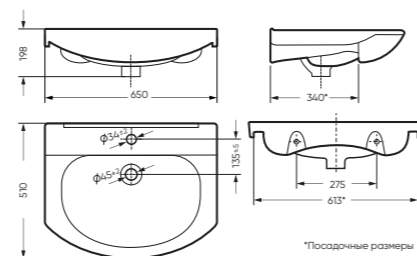

## УМЫВАЛЬНИК

ЛАГУНА 65 650 x 198 x 510

Комплектация: умывальник,  
кольцо перелива  
Тип: мебельный умывальник  
Способ монтажа: тумба  
Вес в упаковке: 16,63 кг

\*Посадочные размеры

WB.FN/Laguna/65-C/WHT.G