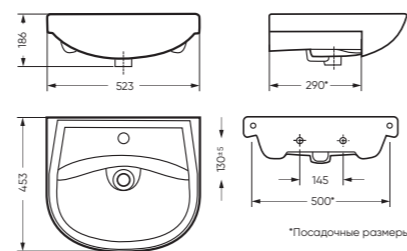

## УМЫВАЛЬНИК

АТТИКА 50 523 x 186 x 453

Комплектация: умывальник,  
кольцо перелива  
Тип: мебельный умывальник  
Способ монтажа: тумба  
Вес в упаковке: 12,99 кг

WB.FN/Attica/50-C/WHT.G

Унитаз-компакт АТТИКА | Умывальник АТТИКА 50 | Тумба АТТИКА двусторчатая (стр. 87)  
Керамогранит [grasago.ru](http://grasago.ru)