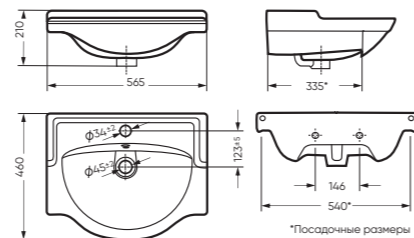

## УМЫВАЛЬНИК

РЕАЛ 56 565 x 210 x 460

Комплектация: умывальник,  
кольцо перелива  
Тип: мебельный умывальник  
Способ монтажа: тумба  
Вес в упаковке: 14,50 кг

WB.FN/Real/56-C/WHT.G

Унитаз-компакт ИДЕАЛ | Умывальник РЕАЛ 56 | Тумба ИДЕАЛ | Зеркало ИДЕАЛ-01 (стр. 84)  
Керамогранит gasara.ru