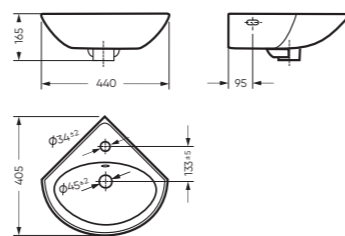

## УМЫВАЛЬНИК

ВЕЕР 440 x 165 x 405

Комплектация: умывальник,  
кольцо перелива

Тип: угловой умывальник

Способ монтажа: к стене

Вес в упаковке: 6,93 кг

WB.FN/Veer/23-C/WHT.G

Мини-умывальник ВЕЕР  
Керамогранит [grasara.ru](http://grasara.ru)